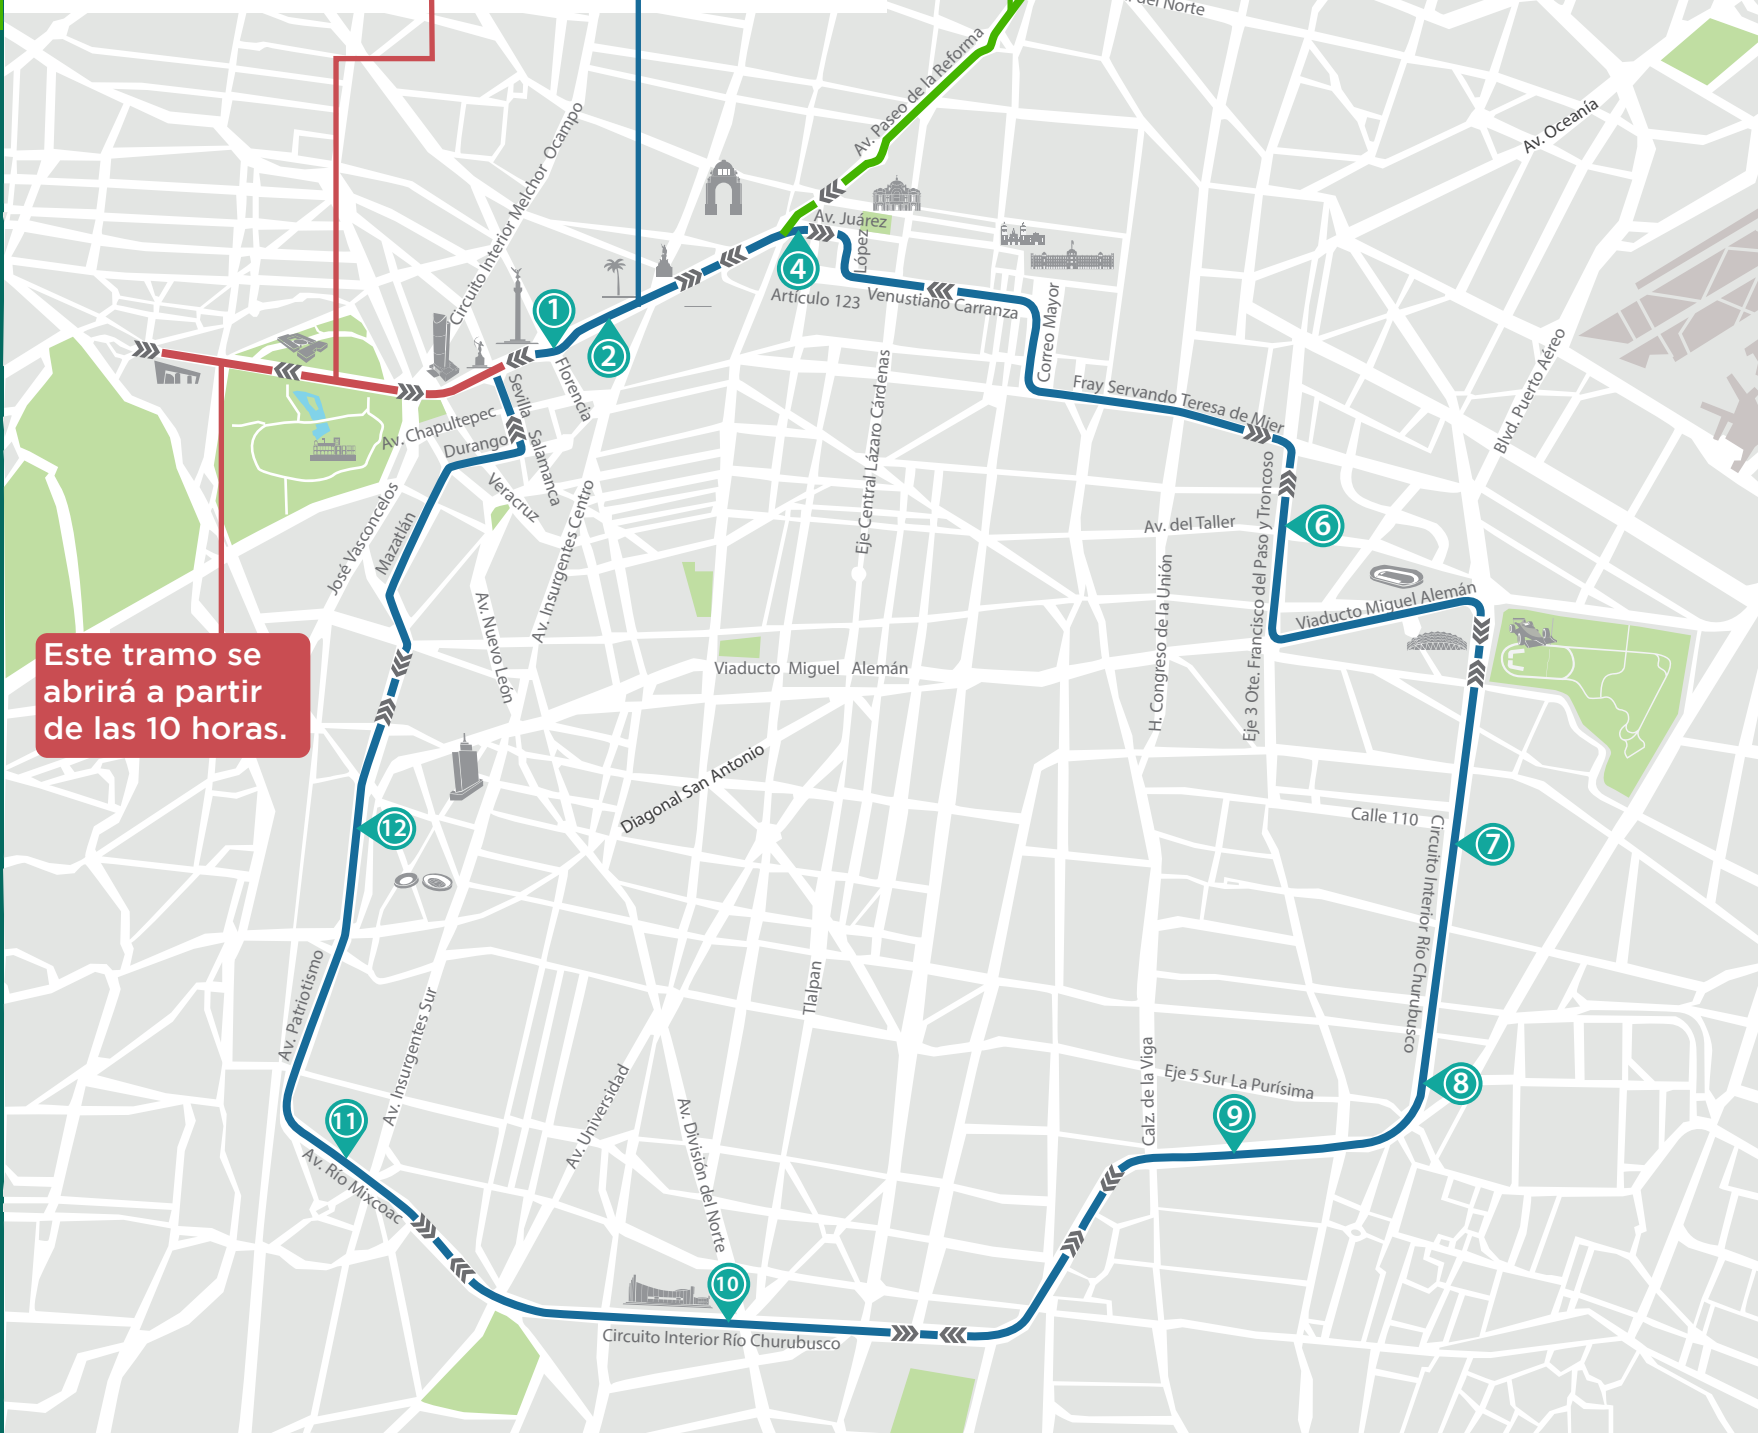

INDEPORTE

CICLOTÓN

Domingo 23 de febrero de 8 a 14 horas

83 KILÓMETROS

ESTACIONES DE SERVICIO

Este tramo se abrirá a partir de las 10 horas.

- 1 Paseo de la Reforma en el Ángel
- 2 Paseo de la Reforma en la Palma
- 4 Av. Juárez, esquina Luis Moya
- 5 Calzada de Guadalupe esquina Ricarte
- 6 Av. Francisco del Paso y Troncoso esquina Av. Del Taller
- 7 Río Churubusco frente a calle 110
- 8 Río Churubusco entre Eje 5 y Eje 6 sur
- 9 Río Churubusco esquina Contralores
- 10 Río Churubusco frente a la Alberca Olímpica
- 11 Av. Río Mixcoac y Canova
- 12 Av. Patriotismo esquina Calle 23