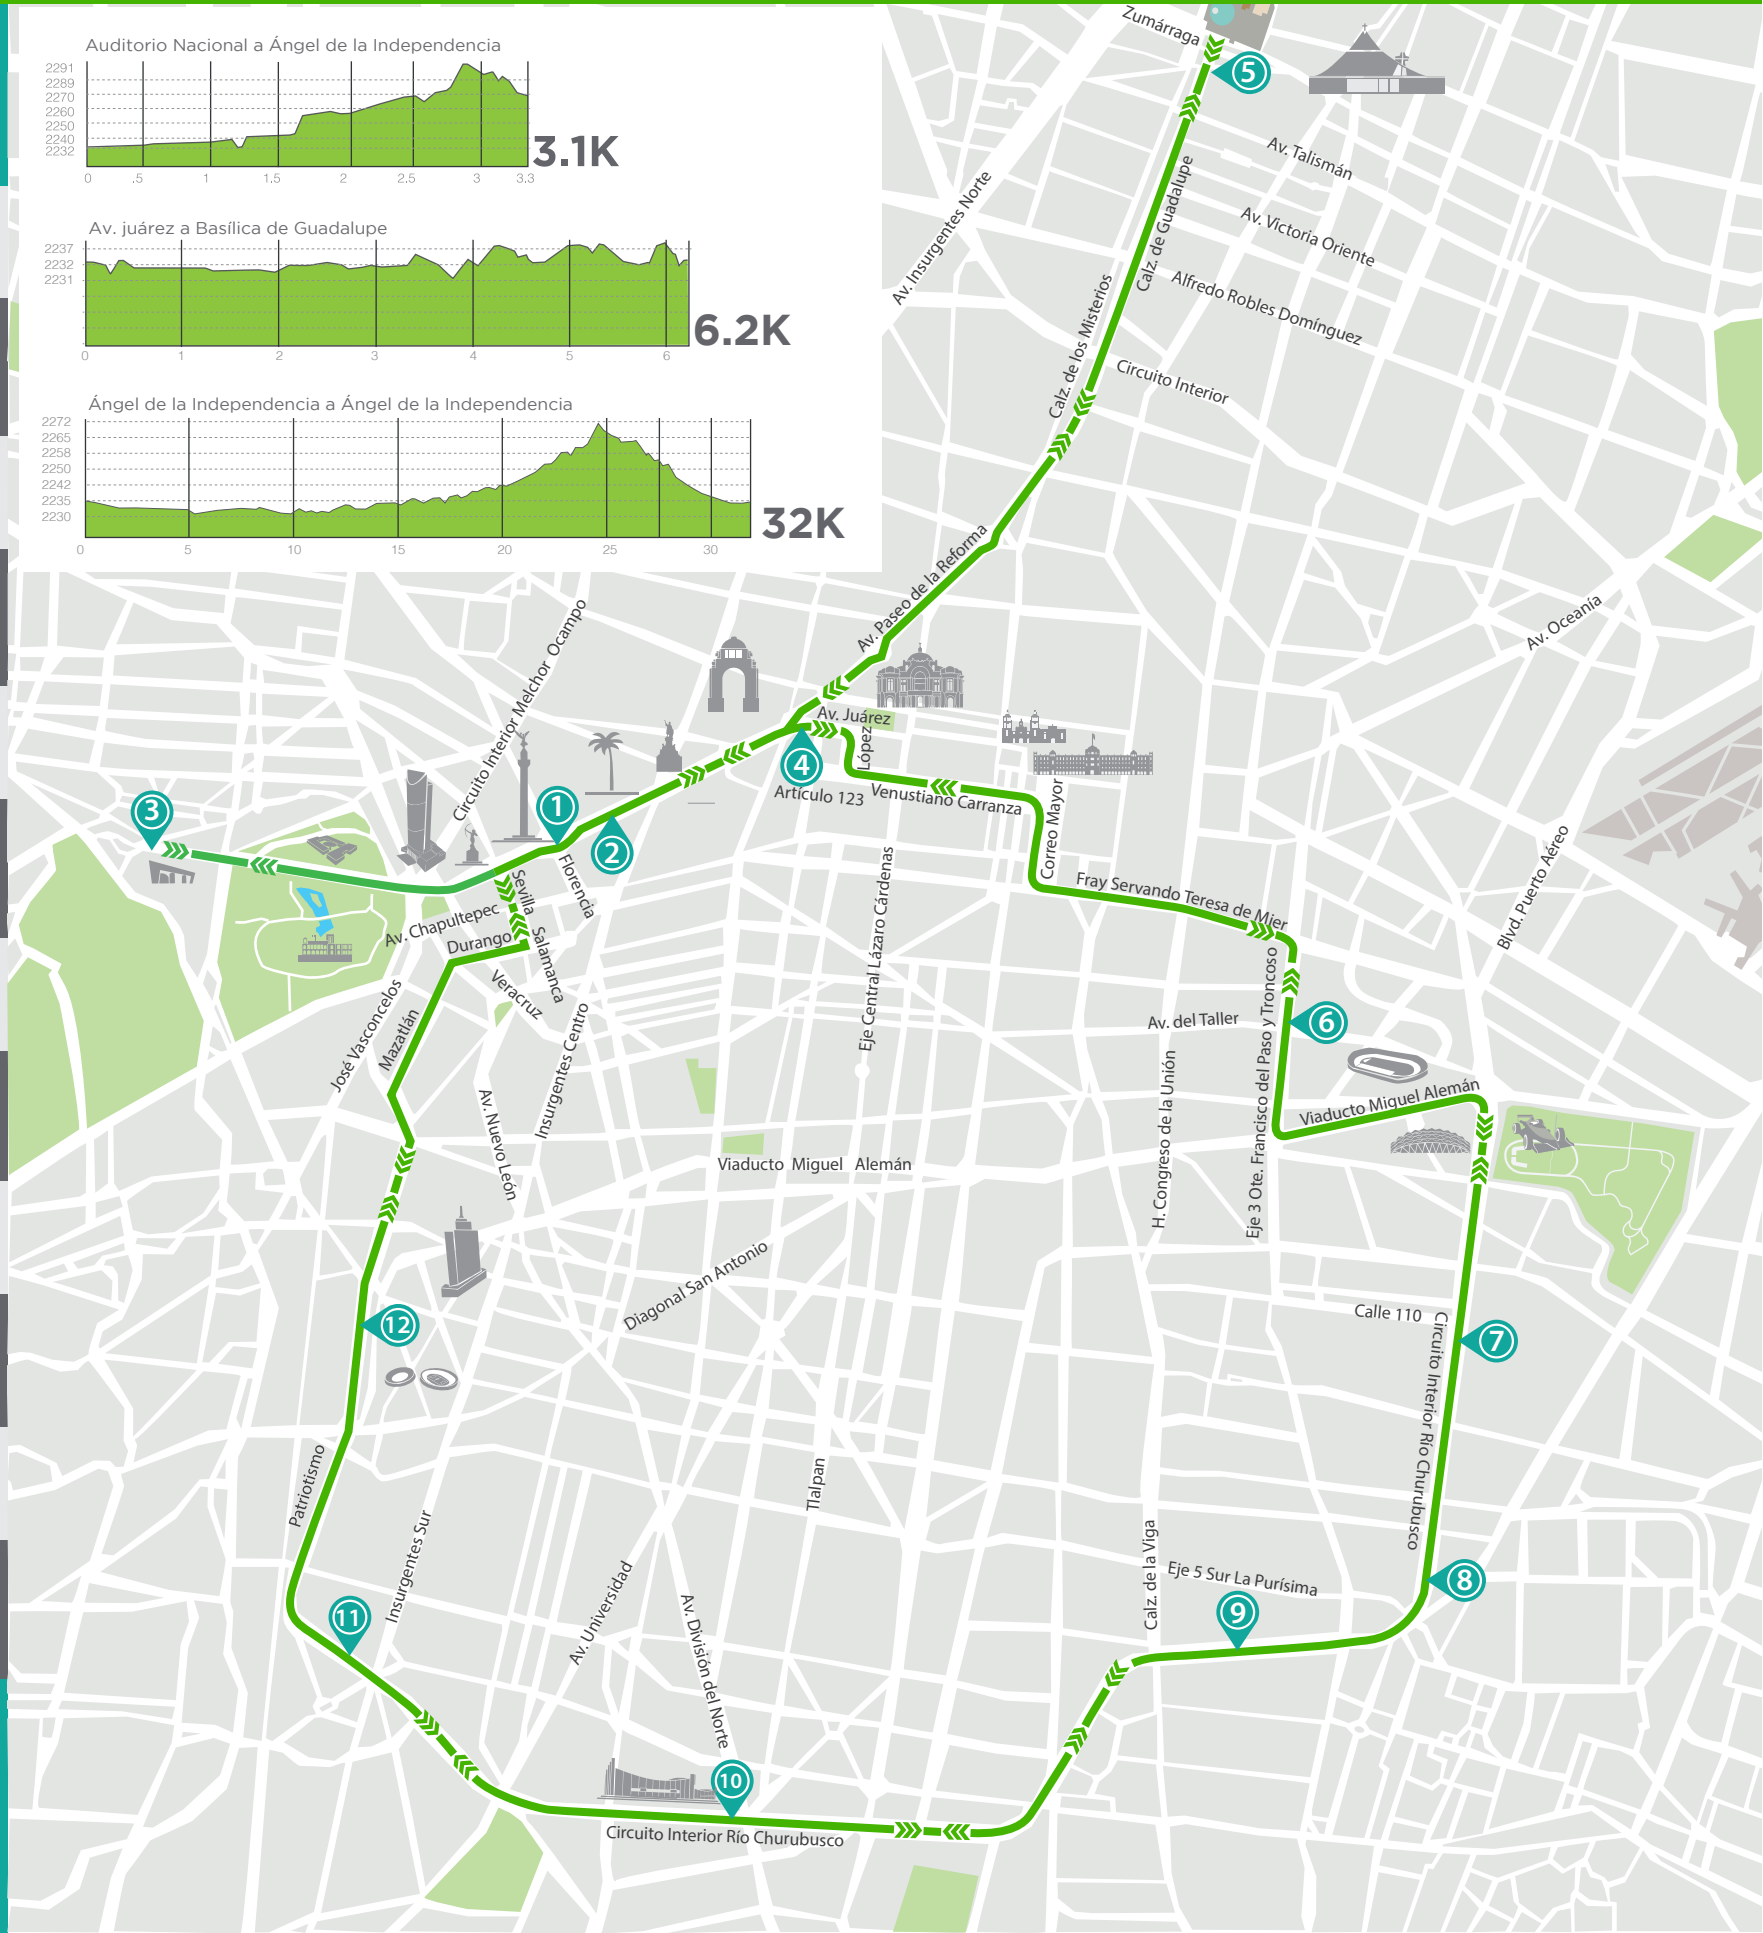

INDEPORTE

CICLOTÓN

Domingo 26 de enero de 8 a 14 horas

# ESTACIONES DE SERVICIO

- 1 Paseo de la Reforma en el Ángel
- 2 Paseo de la Reforma en la Palma
- 3 Paseo de la Reforma esquina Julio Verne
- 4 Av. Juárez, esquina Luis Moya
- 5 Calzada de Guadalupe esquina Ricarte
- 6 Av. Francisco del Paso y Troncoso esquina Av. Del Taller
- 7 Río Churubusco frente a calle 110
- 8 Río Churubusco entre Eje 5 y Eje 6 sur
- 9 Río Churubusco esquina Contralores
- 10 Río Churubusco frente a la Alberca Olímpica
- 11 Av. Río Mixcoac y Canova
- 12 Av. Patriotismo esquina Calle 23

# 83 KILÓMETROS