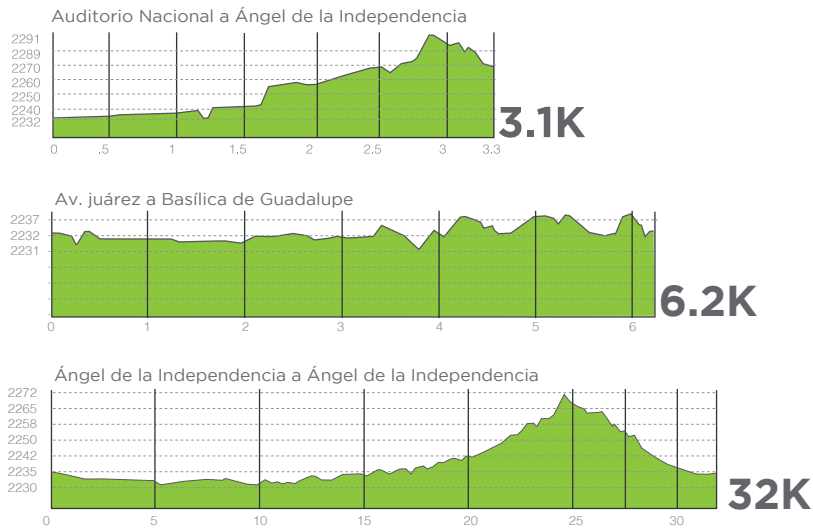

INDEPORTE

CICLOTÓN

Domingo 26 de enero de 8 a 14 horas

# ESTACIONES DE SERVICIO

- 1 Paseo de la Reforma en el Ángel
- 2 Paseo de la Reforma en la Palma
- 3 Paseo de la Reforma esquina Julio Verne
- 4 Av. Juárez, esquina Luis Moya
- 5 Calzada de Guadalupe esquina Ricarte
- 6 Av. Francisco del Paso y Troncoso esquina Av. Del Taller
- 7 Río Churubusco frente a calle 110
- 8 Río Churubusco entre Eje 5 y Eje 6 sur
- 9 Río Churubusco esquina Contralores
- 10 Río Churubusco frente a la Alberca Olímpica
- 11 Av. Río Mixcoac y Canova
- 12 Av. Patriotismo esquina Calle 23

# 83 KILÓMETROS